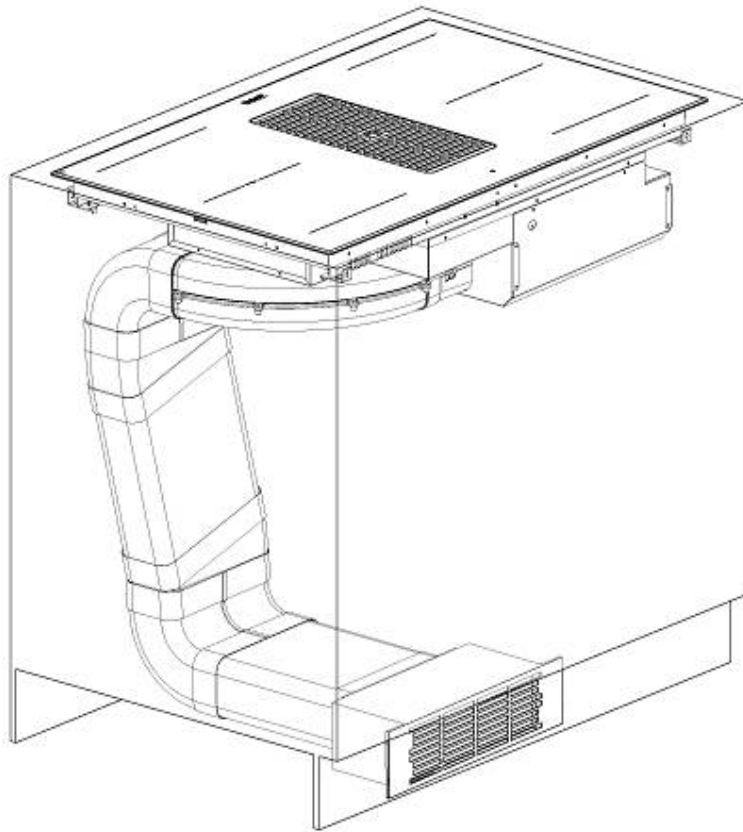

锅架 铝制巴尔克

宽 82 cm

噪音级别 49 - 70 dB(A)

烹饪区域 210 x 190 mm - 2.100 (3.000)* W

尺寸 820 x 520 x h 220 mm

加热元件	四区
操作	抽油烟机（带过滤功能，可选活性炭滤网）
风速	10种抽吸速度（9+1种强化）。
空气流量	680mc/h
安装孔	View technical data sheet
总功率	7,400** W
2个扩展区桥	7.400 W
能效等级	A+
电源设置	每个区9级火力设置 + 强力模式
安全阀	安全设备
类型	电磁炉
命令类型	触控面板
备注：	**利用PowerControl功能，可以在用户中设置最大功率，从1,400到7,400W，每步100W *PowerBoost

备注：
2 个可清洗的润滑脂过滤器；
自动延迟关机；
饱和度警报油脂和木炭过滤器；
可选择使用木炭过滤器进行过滤器操作。

特点

开/关功能	该装置最初以最大功率打开电磁板，直到达到选定的温度。
强力模式	强力功能可以瞬时加大选定的加热区的火力。当使用强力功能时，加热区会以最大火力工作10分钟。
锅具探测器	电磁炉会侦测放在其上的锅具并判断锅底面积来自动设置火力，达到最优能效比。锅从电磁炉上移开后，电磁炉会自动停止加热。
智能风扇系统	Foster独特的系统自动计算所需的通风量，来优化通风量和控制温度。
烹饪安全	所有的Foster®燃气灶均配备安全阀，如果火焰意外熄灭，可在极快时间内中断燃气的供应。
烹饪结束编程	触摸控制：每个加热区可以单独控制，可以分别设置不同的时间和火力。
计时器	独立的烹饪结束预约功能。
火力控制功能	Powercontrol功能允许在家庭最大可用功率低至3千瓦的家庭中使用电磁炉。您可以将电磁炉最大功率设置为2.8千瓦。这样您就可以安心使用，不用担心电路安全。而且电磁炉设有限制提示，您可以随意重置限制功率。
桥连区域	有Bridge(桥接)功能的新炉灶，可以连接两个区而形成单一的扩展烹饪区，可用于大尺寸锅具或多个锅同时烹饪，锅具的放置高度灵活。由于Bridge炉灶的附加功能“双增压器”，3700瓦的出色功率可以集中在单一的板上，或均匀分布在扩展区上。

9700 577 - KIT H6 cm

9700 580 - KIT H10 cm

FTS - cut out

FT - cut out

OPTIONAL ACCESSORIES

Arya过滤器套件
9700 580

Arya过滤器套件
9700 577

止回阀
9700 538