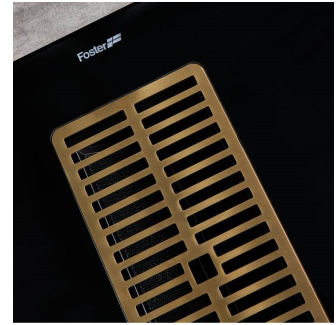

9700 577 - KIT H6 cm

9700 580 - KIT H10 cm

FTS - cut out

FT - cut out

OPTIONAL ACCESSORIES

Arya过滤器套件
9700 580

Arya过滤器套件
9700 577

止回阀
9700 538