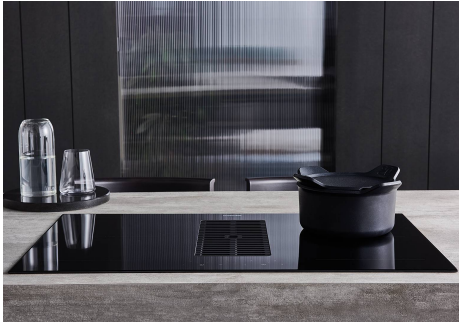

OPTIONAL ACCESSORIES

止回阀
9700 538