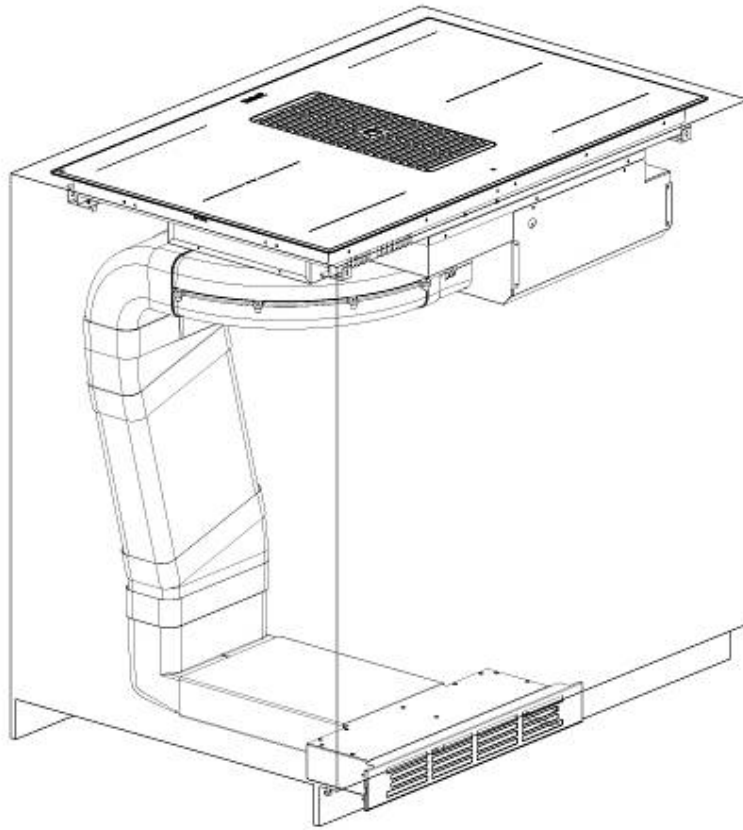

9700 577 - KIT H6 cm