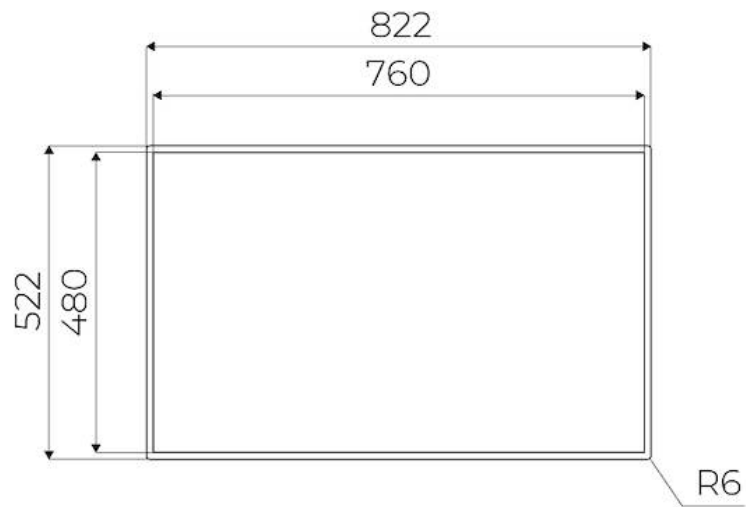

锅架 铝制巴尔克

宽 82 cm

噪音级别 49 - 70 dB(A)

烹饪区域 210 x 190 mm - 2.100 (3.000)* W

尺寸 820 x 520 x h 220 mm

加热元件	四区
操作	抽油烟机（带过滤功能，可选活性炭滤网）
风速	10种抽吸速度（9+1种强化）。
空气流量	680mc/h
安装孔	View technical data sheet
总功率	7,400** W
2个扩展区桥	7.400 W
能效等级	A+
电源设置	每个区9级火力设置 + 强力模式
安全阀	安全设备
类型	电磁炉
命令类型	触控面板
备注：	**利用PowerControl功能，可以在用户中设置最大功率，从1,400到7,400W，每步100W *PowerBoost

9700 577 - KIT H6 cm

9700 580 - KIT H10 cm

FTS - cut out

FT - cut out

OPTIONAL ACCESSORIES

Arya过滤器套件
9700 580

Arya过滤器套件
9700 577

止回阀
9700 538